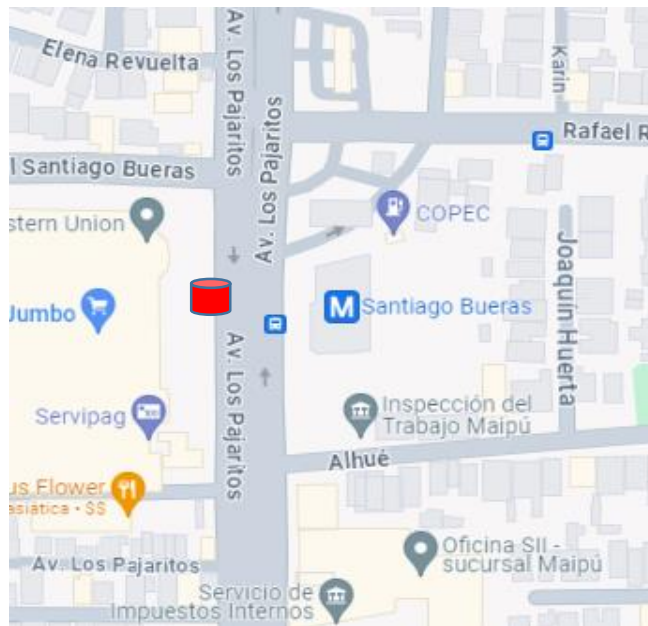

Servicio CD hacia Maipú-Las Rejas TURNO 17:15 horas

Recorridos y puntos de Parada

MAIPÚ – LAS REJAS

 Punto de parada

17:15 Grupo K

Metro Pajaritos (PDI)

Servicio CD hacia Maipú-Las Rejas TURNO 17:15 horas

Recorridos y puntos de Parada

MAIPÚ – LAS REJAS

 Punto de parada

Metro Santiago Bueras

Plaza Maipú

Servicio CD hacia Lampa TURNO 17:15 horas

Recorridos y puntos de Parada

LAMPA

 Punto de parada

Servicio CD hacia Lampa TURNO 17:15 horas

Recorridos y puntos de Parada

LAMPA

 Punto de parada

Colegio Emprender Larapinta - Los Halcones

Servicio CD hacia Vespucio Norte TURNO 17:15 horas

Recorridos y puntos de Parada

14 de Vicuña Mackenna

Metro Elisa Correa

Servicio CD hacia Puente Alto-Alameda TURNO 17:15 horas

Recorridos y puntos de Parada

PUENTE ALTO – ALAMEDA

 Punto de parada

Metro Protectora de la infancia

Av. Concha y Toro Domingo Tocornal