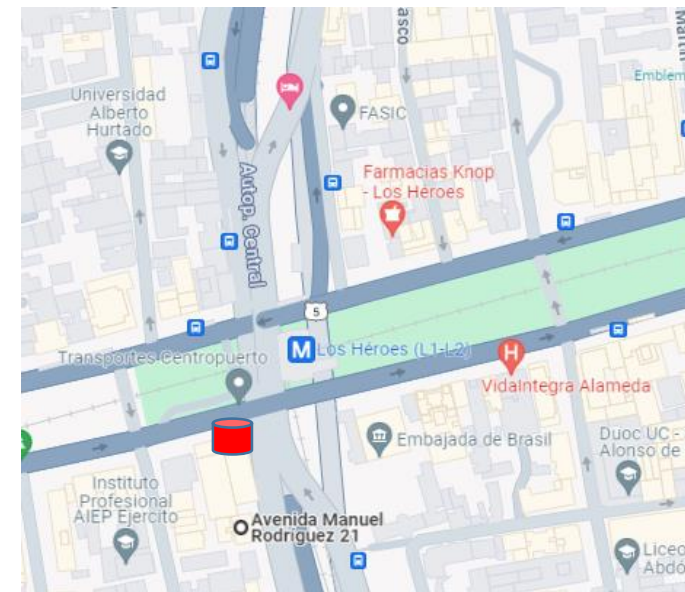

Av. Américo Vespucio & Cam. Al Cerro

Guanaco & Vespucio

Servicio CD hacia Vespucio Norte TURNO 17:15 horas

Recorridos y puntos de Parada

VESPUCIO NORTE

 Punto de parada

Metro Vespucio Norte

Servicio CD hacia Puente Alto-Alameda TURNO 17:15 horas

Recorridos y puntos de Parada

PUENTE ALTO – ALAMEDA

 Punto de parada

17:15 GrupoK

Manuel Rodriguez (Los Héroes)

Servicio CD hacia Puente Alto-Alameda TURNO 17:15 horas

Recorridos y puntos de Parada

PUENTE ALTO – ALAMEDA

 Punto de parada

Esmeralda con Caletera A. Vespucio

Tacora con Vespucio (Paradero Sta Rosa)

Servicio CD hacia Puente Alto-Alameda TURNO 17:15 horas

Recorridos y puntos de Parada

PUENTE ALTO – ALAMEDA

 Punto de parada

14 de Vicuña Mackenna

Metro Elisa Correa

Servicio CD hacia Puente Alto-Alameda TURNO 17:15 horas

Recorridos y puntos de Parada

PUENTE ALTO – ALAMEDA

 Punto de parada

Metro Protectora de la infancia

Av. Concha y Toro Domingo Tocornal