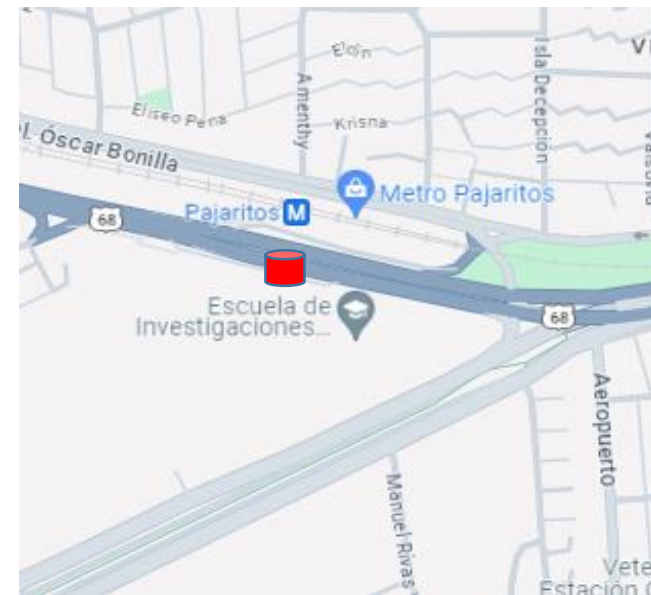

Servicio CD hacia Maipú-Las Rejas TURNO 17:15 horas

Recorridos y puntos de Parada

MAIPÚ – LAS REJAS

 Punto de parada

17:15 Grupo K

Metro Pajaritos (PDI)

Servicio CD hacia Maipú-Las Rejas TURNO 17:15 horas

Recorridos y puntos de Parada

MAIPÚ – LAS REJAS

 Punto de parada

Metro Santiago Bueras

Plaza Maipú

Servicio CD hacia Lampa TURNO 17:15 horas

Recorridos y puntos de Parada

LAMPA

 Punto de parada

Servicio CD hacia Lampa TURNO 17:15 horas

Recorridos y puntos de Parada

LAMPA

 Punto de parada

Colegio Emprender Larapinta - Los Halcones

Servicio CD hacia Vespucio Norte TURNO 17:15 horas

Recorridos y puntos de Parada

14 de Vicuña Mackenna

Metro Elisa Correa

Servicio CD hacia Puente Alto-Alameda TURNO 17:15 horas

Recorridos y puntos de Parada

PUENTE ALTO – ALAMEDA

 Punto de parada

Metro Protectora de la infancia

Av. Concha y Toro Domingo Tocornal