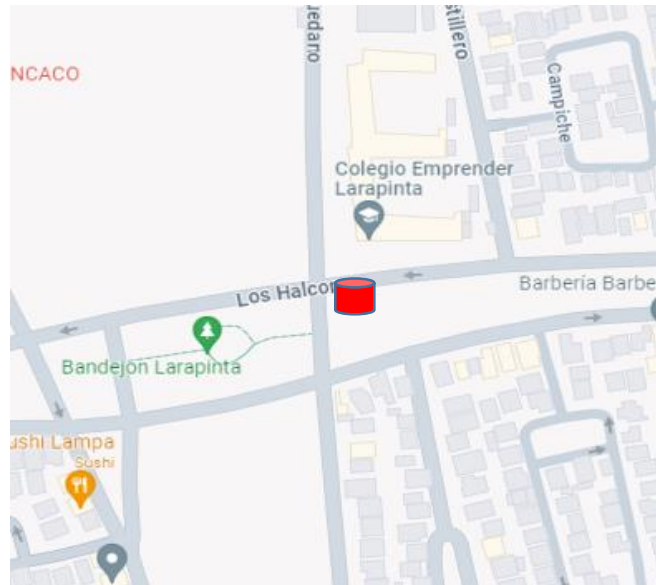

Servicio CD hacia Lampa TURNO 17:15 horas

Recorridos y puntos de Parada

LAMPA

 Punto de parada

Colegio Emprender Larapinta - Los Halcones

Servicio CD hacia Vespucio Norte TURNO 17:15 horas

Recorridos y puntos de Parada

VESPUCIO NORTE

 Punto de parada

17:15 Grupo K

Colo Colo / Lo Echevers

Servicio CD hacia Vespucio Norte TURNO 17:15 horas

Recorridos y puntos de Parada

VESPUCIO NORTE

 Punto de parada

Av. Américo Vespucio & Cam. Al Cerro

Guanaco & Vespucio

Servicio CD hacia Vespucio Norte TURNO 17:15 horas

Recorridos y puntos de Parada

VESPUCIO NORTE

 Punto de parada

Metro Vespucio Norte

Servicio CD hacia Puente Alto-Alameda TURNO 17:15 horas

14 de Vicuña Mackenna

Metro Elisa Correa

Servicio CD hacia Puente Alto-Alameda TURNO 17:15 horas

Recorridos y puntos de Parada

PUENTE ALTO – ALAMEDA

 Punto de parada

Metro Protectora de la infancia

Av. Concha y Toro Domingo Tocornal