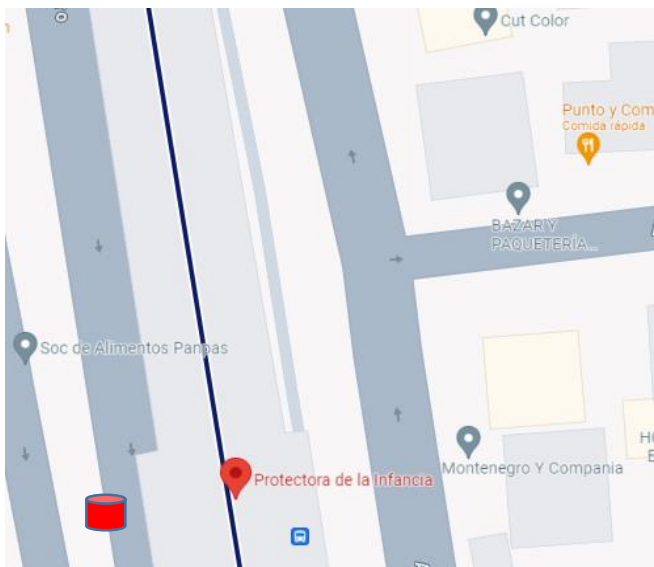

Servicio CD hacia Maipú-Las Rejas TURNO 17:15 horas

Recorridos y puntos de Parada

MAIPÚ – LAS REJAS

 Punto de parada

17:15 Grupo K

Metro Pajaritos (PDI)

Servicio CD hacia Maipú-Las Rejas TURNO 17:15 horas

Recorridos y puntos de Parada

 Punto de parada

Esmeralda con Caletera A. Vespucio

Tacora con Vespucio (Paradero Sta Rosa)

Servicio CD hacia Puente Alto-Alameda TURNO 17:15 horas

Recorridos y puntos de Parada

PUENTE ALTO – ALAMEDA

 Punto de parada

14 de Vicuña Mackenna

Metro Elisa Correa

Servicio CD hacia Puente Alto-Alameda TURNO 17:15 horas

Recorridos y puntos de Parada

PUENTE ALTO – ALAMEDA

 Punto de parada

Metro Protectora de la infancia

Av. Concha y Toro Domingo Tocornal