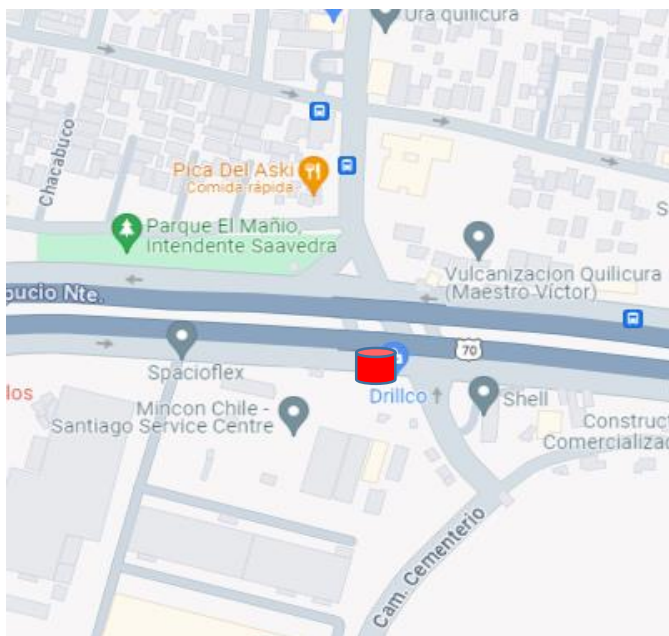

Servicio CD hacia Lampa TURNO 17:15 horas

Recorridos y puntos de Parada

LAMPA

 Punto de parada

Colegio Emprender Larapinta - Los Halcones

Servicio CD hacia Vespucio Norte TURNO 17:15 horas

Recorridos y puntos de Parada

VESPUCIO NORTE

 Punto de parada

17:15 Grupo K

Colo Colo / Lo Echevers

Servicio CD hacia Vespucio Norte TURNO 17:15 horas

Recorridos y puntos de Parada

VESPUCIO NORTE

 Punto de parada

Av. Américo Vespucio & Cam. Al Cerro

Guanaco & Vespucio

Servicio CD hacia Vespucio Norte TURNO 17:15 horas

Recorridos y puntos de Parada

VESPUCIO NORTE

 Punto de parada

Metro Vespucio Norte

Servicio CD hacia Puente Alto-Alameda TURNO 17:15 horas

14 de Vicuña Mackenna

Metro Elisa Correa

Servicio CD hacia Puente Alto-Alameda TURNO 17:15 horas

Recorridos y puntos de Parada

PUENTE ALTO – ALAMEDA

 Punto de parada

Metro Protectora de la infancia

Av. Concha y Toro Domingo Tocornal