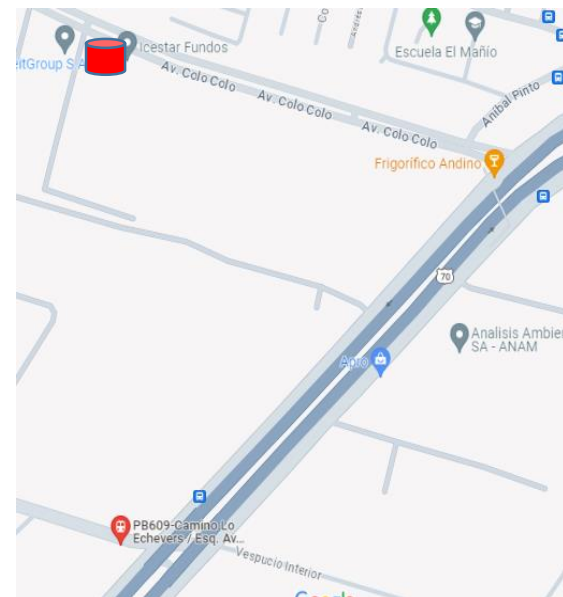

Servicio CD hacia Maipú-Las Rejas TURNO 17:15 horas

Recorridos y puntos de Parada

MAIPÚ – LAS REJAS

 Punto de parada

17:15 Grupo K

Metro Pajaritos (PDI)

Servicio CD hacia Maipú-Las Rejas TURNO 17:15 horas

Recorridos y puntos de Parada

Servicio CD hacia Lampa TURNO 17:15 horas

Recorridos y puntos de Parada

LAMPA

 Punto de parada

Colegio Emprender Larapinta - Los Halcones

Servicio CD hacia Vespucio Norte TURNO 17:15 horas

Recorridos y puntos de Parada

VESPUCIO NORTE

 Punto de parada

17:15 Grupo K

Colo Colo / Lo Echevers

Servicio CD hacia Vespucio Norte TURNO 17:15 horas

Recorridos y puntos de Parada

VESPUCIO NORTE

 Punto de parada

Av. Américo Vespucio & Cam. Al Cerro

Guanaco & Vespucio

Servicio CD hacia Vespucio Norte TURNO 17:15 horas

Recorridos y puntos de Parada

VESPUCIO NORTE

 Punto de parada

Metro Vespucio Norte

Servicio CD hacia Puente Alto-Alameda TURNO 17:15 horas