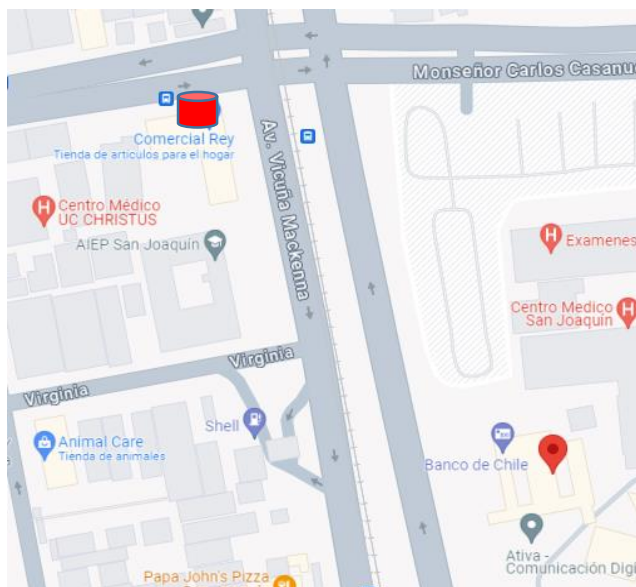

Recorridos y puntos de Parada

PUENTE ALTO – ALAMEDA

 Punto de parada

17:15 GrupoK

Manuel Rodriguez (Los Héroes)

Servicio CD hacia Puente Alto-Alameda TURNO 17:15 horas

Recorridos y puntos de Parada

PUENTE ALTO – ALAMEDA

 Punto de parada

Esmeralda con Caletera A. Vespucio

Tacora con Vespucio (Paradero Sta Rosa)

Servicio CD hacia Puente Alto-Alameda TURNO 17:15 horas

Recorridos y puntos de Parada

PUENTE ALTO – ALAMEDA

 Punto de parada

14 de Vicuña Mackenna

Metro Elisa Correa

Servicio CD hacia Puente Alto-Alameda TURNO 17:15 horas

Recorridos y puntos de Parada

PUENTE ALTO – ALAMEDA

 Punto de parada

Metro Protectora de la infancia

Av. Concha y Toro Domingo Tocornal