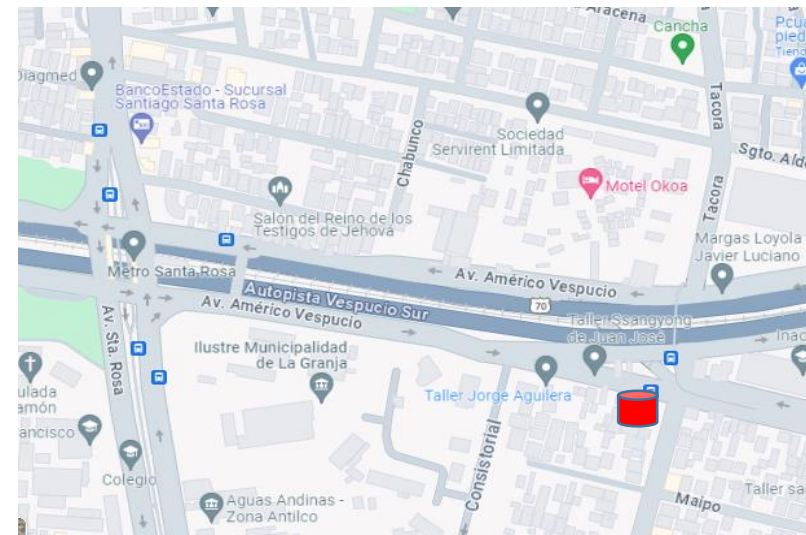

Av. Américo Vespucio & Cam. Al Cerro

Guanaco & Vespucio

Servicio CD hacia Vespucio Norte TURNO 17:15 horas

Recorridos y puntos de Parada

VESPUCIO NORTE

 Punto de parada

Metro Vespucio Norte

Servicio CD hacia Puente Alto-Alameda TURNO 17:15 horas

Recorridos y puntos de Parada

PUENTE ALTO – ALAMEDA

 Punto de parada

17:15 GrupoK

Manuel Rodriguez (Los Héroes)

Servicio CD hacia Puente Alto-Alameda TURNO 17:15 horas

Recorridos y puntos de Parada

PUENTE ALTO – ALAMEDA

 Punto de parada

Esmeralda con Caletera A. Vespucio

Tacora con Vespucio (Paradero Sta Rosa)

Servicio CD hacia Puente Alto-Alameda TURNO 17:15 horas

Recorridos y puntos de Parada

PUENTE ALTO – ALAMEDA

 Punto de parada

14 de Vicuña Mackenna

Metro Elisa Correa

Servicio CD hacia Puente Alto-Alameda TURNO 17:15 horas

Recorridos y puntos de Parada

PUENTE ALTO – ALAMEDA

 Punto de parada

Metro Protectora de la infancia

Av. Concha y Toro Domingo Tocornal