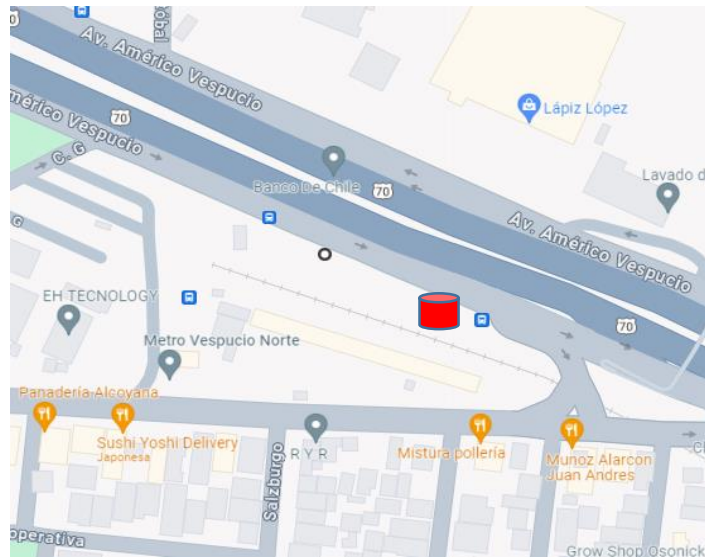

VESPUCIO NORTE

 Punto de parada

17:15 Grupo K

Colo Colo / Lo Echevers

Servicio CD hacia Vespucio Norte TURNO 17:15 horas

Recorridos y puntos de Parada

VESPUCIO NORTE

 Punto de parada

Av. Américo Vespucio & Cam. Al Cerro

Guanaco & Vespucio

Servicio CD hacia Vespucio Norte TURNO 17:15 horas

Recorridos y puntos de Parada

VESPUCIO NORTE

 Punto de parada

Metro Vespucio Norte

Servicio CD hacia Puente Alto-Alameda TURNO 17:15 horas

Recorridos y puntos de Parada

PUENTE ALTO – ALAMEDA

 Punto de parada

17:15 GrupoK

Manuel Rodriguez (Los Héroes)

Servicio CD hacia Puente Alto-Alameda TURNO 17:15 horas

Recorridos y puntos de Parada

PUENTE ALTO – ALAMEDA

 Punto de parada

Esmeralda con Caletera A. Vespucio

Tacora con Vespucio (Paradero Sta Rosa)

Servicio CD hacia Puente Alto-Alameda TURNO 17:15 horas

Recorridos y puntos de Parada

PUENTE ALTO – ALAMEDA

 Punto de parada