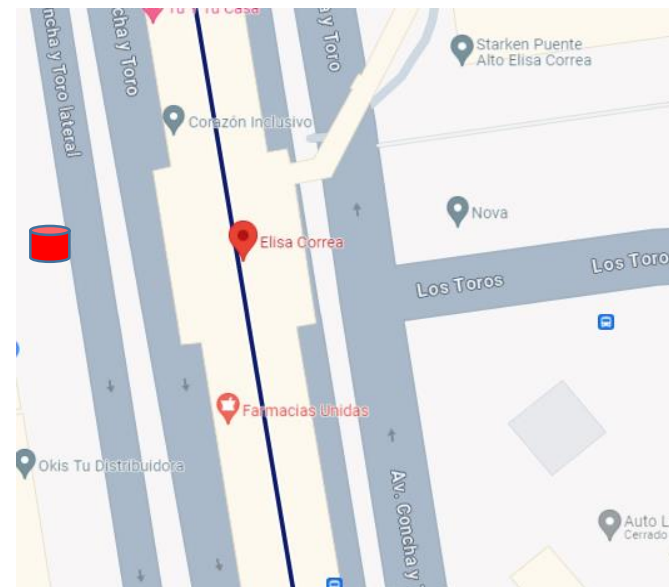

Servicio CD hacia Maipú-Las Rejas TURNO 17:15 horas

Recorridos y puntos de Parada

MAIPÚ – LAS REJAS

 Punto de parada

17:15 Grupo K

Metro Pajaritos (PDI)

Servicio CD hacia Maipú-Las Rejas TURNO 17:15 horas

Recorridos y puntos de Parada

Av. Américo Vespucio & Cam. Al Cerro

Guanaco & Vespucio

Servicio CD hacia Vespucio Norte TURNO 17:15 horas

Recorridos y puntos de Parada

VESPUCIO NORTE

 Punto de parada

Metro Vespucio Norte

Servicio CD hacia Puente Alto-Alameda TURNO 17:15 horas

 Punto de parada

Esmeralda con Caletera A. Vespucio

Tacora con Vespucio (Paradero Sta Rosa)

Servicio CD hacia Puente Alto-Alameda TURNO 17:15 horas

Recorridos y puntos de Parada

PUENTE ALTO – ALAMEDA

 Punto de parada

14 de Vicuña Mackenna

Metro Elisa Correa

Servicio CD hacia Puente Alto-Alameda TURNO 17:15 horas

Recorridos y puntos de Parada

PUENTE ALTO – ALAMEDA

 Punto de parada

Metro Protectora de la infancia

Av. Concha y Toro Domingo Tocornal