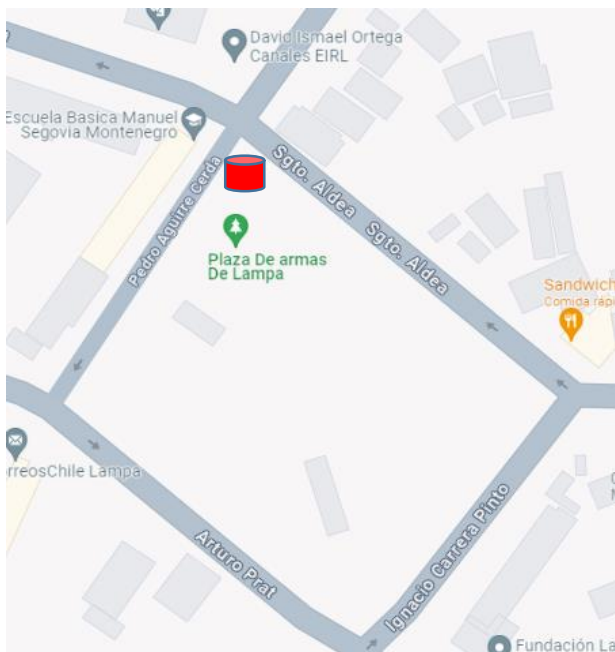

Servicio CD hacia Maipú-Las Rejas TURNO 17:15 horas

Recorridos y puntos de Parada

MAIPÚ – LAS REJAS

 Punto de parada

17:15 Grupo K

Metro Pajaritos (PDI)

Servicio CD hacia Maipú-Las Rejas TURNO 17:15 horas

Recorridos y puntos de Parada

MAIPÚ – LAS REJAS

 Punto de parada

Metro Santiago Bueras

Plaza Maipú

Servicio CD hacia Lampa TURNO 17:15 horas

Recorridos y puntos de Parada

LAMPA

 Punto de parada

17:15 Grupo K

Los Halcones con Barros Luco

Servicio CD hacia Lampa TURNO 17:15 horas

Recorridos y puntos de Parada

LAMPA

 Punto de parada

Plaza De armas De Lampa

Ignacio Serrano & Arturo Prat

Servicio CD hacia Lampa TURNO 17:15 horas

Recorridos y puntos de Parada

LAMPA

 Punto de parada

Colegio Emprender Larapinta - Los Halcones

Servicio CD hacia Vespucio Norte TURNO 17:15 horas

Recorridos y puntos de Parada