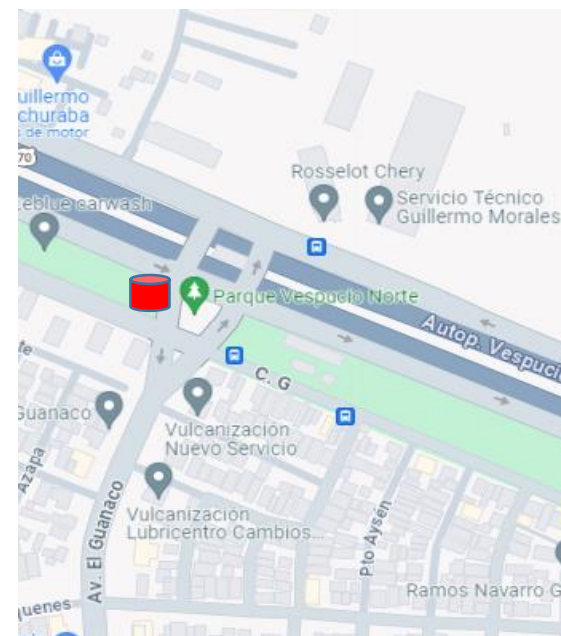

Servicio CD hacia Lampa TURNO 17:15 horas

Recorridos y puntos de Parada

LAMPA

 Punto de parada

Colegio Emprender Larapinta - Los Halcones

Servicio CD hacia Vespucio Norte TURNO 17:15 horas

Recorridos y puntos de Parada

VESPUCIO NORTE

 Punto de parada

17:15 Grupo K

Colo Colo / Lo Echevers

Servicio CD hacia Vespucio Norte TURNO 17:15 horas

Recorridos y puntos de Parada

VESPUCIO NORTE

 Punto de parada

Av. Américo Vespucio & Cam. Al Cerro

Guanaco & Vespucio

Servicio CD hacia Vespucio Norte TURNO 17:15 horas

Recorridos y puntos de Parada

VESPUCIO NORTE

 Punto de parada

Metro Vespucio Norte

Servicio CD hacia Puente Alto-Alameda TURNO 17:15 horas