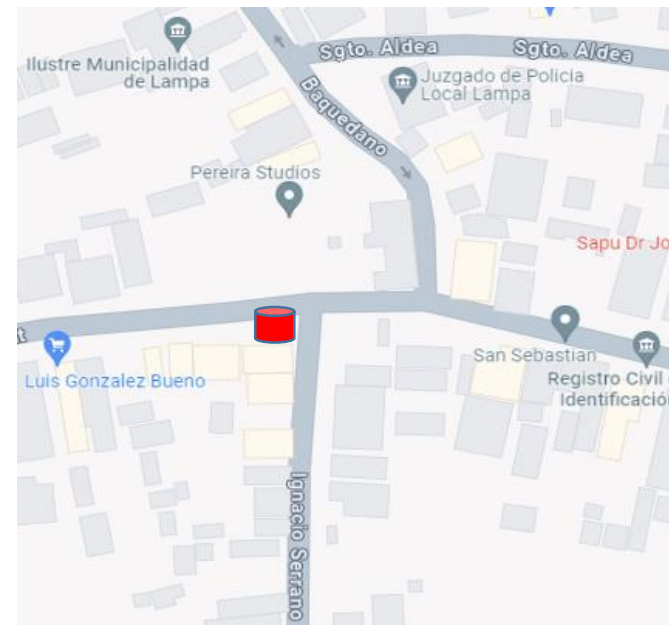

17:15 Grupo K

Los Halcones con Barros Luco

Servicio CD hacia Lampa TURNO 17:15 horas

Recorridos y puntos de Parada

LAMPA

 Punto de parada

Plaza De armas De Lampa

Ignacio Serrano & Arturo Prat

Servicio CD hacia Lampa TURNO 17:15 horas

Recorridos y puntos de Parada

LAMPA

 Punto de parada

Colegio Emprender Larapinta - Los Halcones

Servicio CD hacia Vespucio Norte TURNO 17:15 horas

Recorridos y puntos de Parada