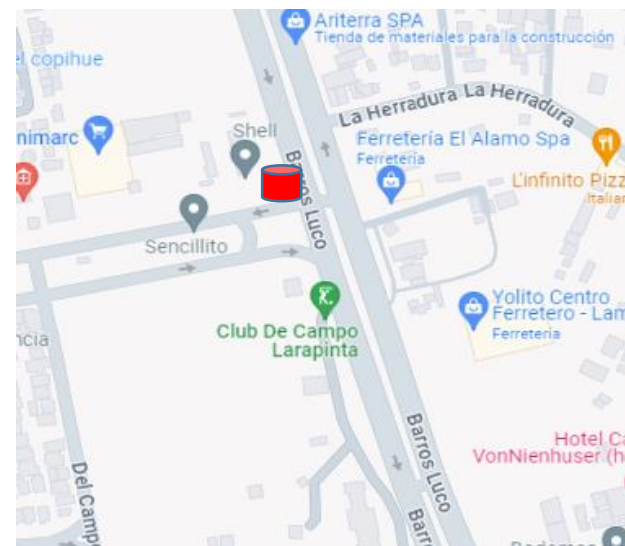

Servicio CD hacia Maipú-Las Rejas TURNO 17:15 horas

Recorridos y puntos de Parada

MAIPÚ – LAS REJAS

 Punto de parada

17:15 Grupo K

Metro Pajaritos (PDI)

Servicio CD hacia Maipú-Las Rejas TURNO 17:15 horas

Recorridos y puntos de Parada

MAIPÚ – LAS REJAS

 Punto de parada

Metro Santiago Bueras

Plaza Maipú

Servicio CD hacia Lampa TURNO 17:15 horas

Recorridos y puntos de Parada

LAMPA

 Punto de parada

17:15 Grupo K

Los Halcones con Barros Luco

Servicio CD hacia Lampa TURNO 17:15 horas

Recorridos y puntos de Parada

LAMPA

 Punto de parada

Plaza De armas De Lampa

Ignacio Serrano & Arturo Prat

Servicio CD hacia Lampa TURNO 17:15 horas

Recorridos y puntos de Parada

LAMPA

 Punto de parada

Colegio Emprender Larapinta - Los Halcones

Servicio CD hacia Vespucio Norte TURNO 17:15 horas

Recorridos y puntos de Parada