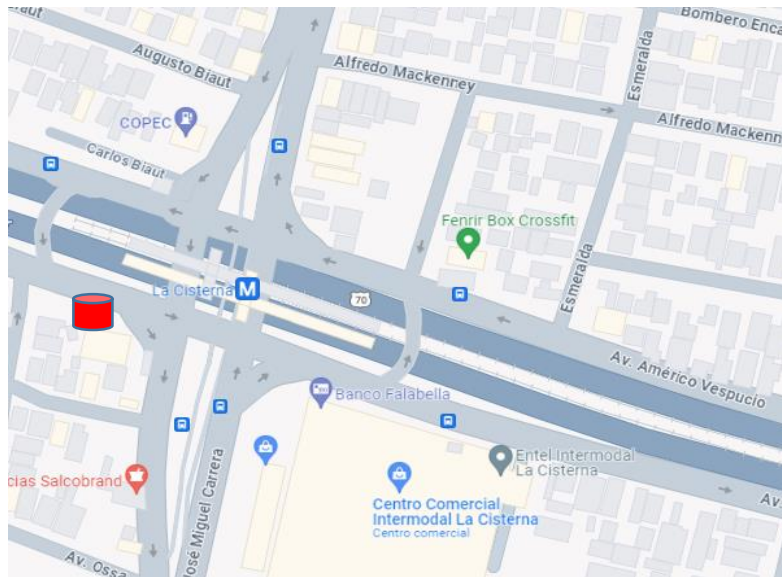

Av. Américo Vespucio & Cam. Al Cerro

Guanaco & Vespucio

Servicio CD hacia Vespucio Norte TURNO 17:15 horas

Recorridos y puntos de Parada

VESPUCIO NORTE

 Punto de parada

Metro Vespucio Norte

Servicio CD hacia Puente Alto-Alameda TURNO 17:15 horas

Recorridos y puntos de Parada

PUENTE ALTO – ALAMEDA

 Punto de parada

17:15 GrupoK

Manuel Rodriguez (Los Héroes)

Servicio CD hacia Puente Alto-Alameda TURNO 17:15 horas

Recorridos y puntos de Parada

PUENTE ALTO – ALAMEDA

 Punto de parada

Esmeralda con Caletera A. Vespucio

Tacora con Vespucio (Paradero Sta Rosa)

Servicio CD hacia Puente Alto-Alameda TURNO 17:15 horas

Recorridos y puntos de Parada

PUENTE ALTO – ALAMEDA

 Punto de parada

14 de Vicuña Mackenna

Metro Elisa Correa

Servicio CD hacia Puente Alto-Alameda TURNO 17:15 horas

Recorridos y puntos de Parada

PUENTE ALTO – ALAMEDA

 Punto de parada

Metro Protectora de la infancia

Av. Concha y Toro Domingo Tocornal